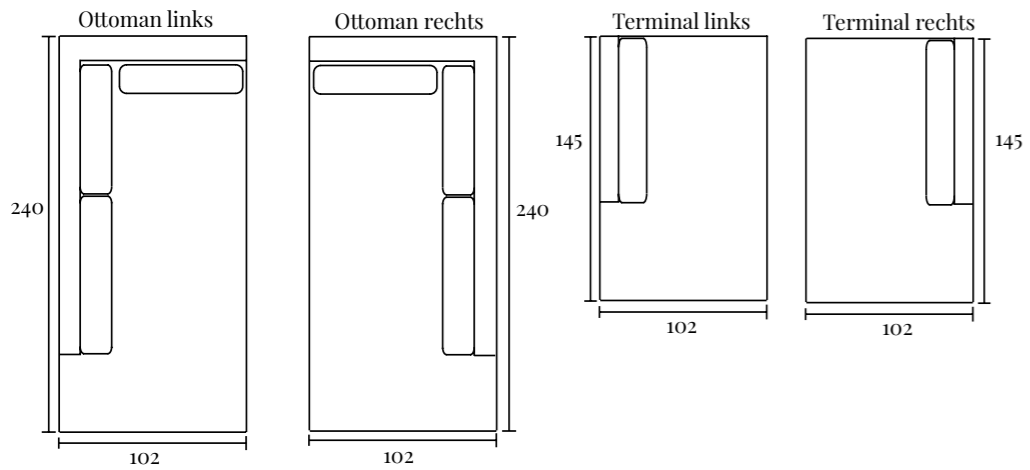

Specificaties:

Zithoogte:	ca. 42 cm
Zitdiepte:	ca. 60 cm
Armbreedte:	ca. 30 cm
Rughoogte:	ca. 81 cm
Totale diepte:	ca. 102 cm

(HOEK)BANK DANY

Opstellingen

Standaard opstelling Dany met divan 165/175 element:

S. 282 x 165/175 cm
M. 302 x 165/175 cm
L. 322 x 165/175 cm

Standaard opstelling Dany met divan 165/175 max element:

S. 292 x 165/175 cm
M. 312 x 165/175 cm
L. 332 x 165/175 cm

Standaard opstelling Dany met ottoman element:

S. 272 x 240 cm
M. 292 x 240 cm
L. 312 x 240 cm

(HOEK)BANK DANY

Elementenoverzicht

Ben je nieuwsgierig geworden en wil je meer weten over dit product? Er is vaak veel meer mogelijk dan dat je ziet! Onze adviseurs helpen je heel graag op weg met alle mogelijkheden.