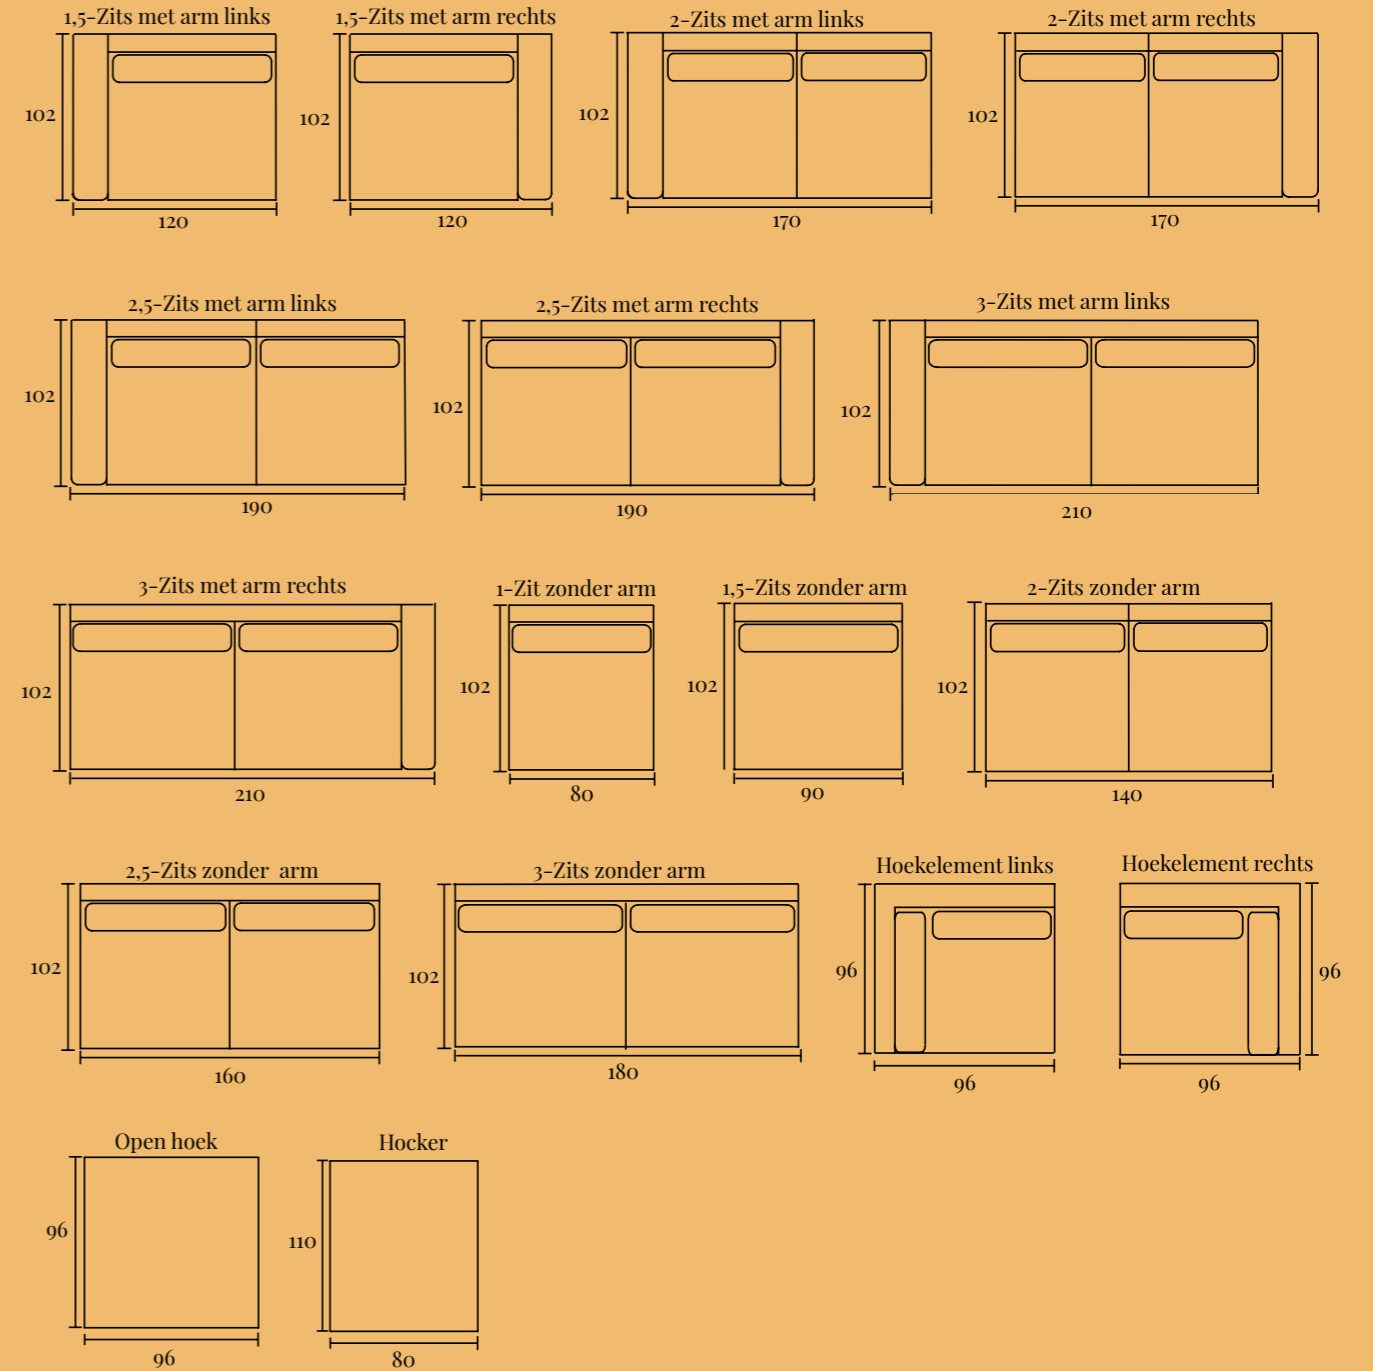

W H O O N
oisterwijk

Informatieboekje
Dany

Royal Army 14
165 x 398 x 306 cm

(HOEK)BANK DANY

Technische specificaties

- ✓ Brede blokpoot
- ✓ Erg zacht zitcomfort
- ✓ Verkrijgbaar in diverse opstellingen
- ✓ Keuze uit verschillende stoffen en kleuren

Specificaties:

Zithoogte:	ca. 42 cm
Zitdiepte:	ca. 60 cm
Armbreedte:	ca. 30 cm
Rughoogte:	ca. 81 cm
Totale diepte:	ca. 102 cm

(HOEK)BANK DANY

Opstellingen

Standaard opstelling Dany met divan 165/175 element:

S. 282 x 165/175 cm
M. 302 x 165/175 cm
L. 322 x 165/175 cm

Standaard opstelling Dany met divan 165/175 max element:

S. 292 x 165/175 cm
M. 312 x 165/175 cm
L. 332 x 165/175 cm

Standaard opstelling Dany met ottoman element:

S. 272 x 240 cm
M. 292 x 240 cm
L. 312 x 240 cm

(HOEK)BANK DANY

Elementenoverzicht

Ben je nieuwsgierig geworden en wil je meer weten over dit product? Er is vaak veel meer mogelijk dan dat je ziet! Onze adviseurs helpen je heel graag op weg met alle mogelijkheden.