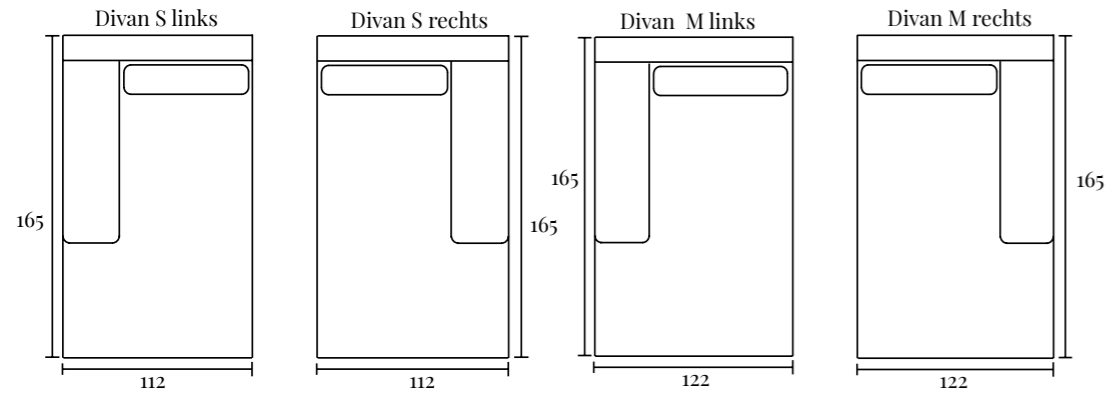

W H O O N
oisterwijk

Informatieboekje
Dany

Royal Army 14
165 x 398 x 306 cm

(HOEK)BANK DANY

Technische specificaties

- ✓ Brede blokpoot
- ✓ Erg zacht zitcomfort
- ✓ Verkrijgbaar in diverse opstellingen
- ✓ Keuze uit verschillende stoffen en kleuren

Specificaties:

Zithoogte:	ca. 42 cm
Zitdiepte:	ca. 60 cm
Armbreedte:	ca. 30 cm
Rughoogte:	ca. 81 cm
Totale diepte:	ca. 102 cm

(HOEK)BANK DANY

Opstellingen

Standaard opstelling Dany met divan 165/175 element:

S. 282 x 165/175 cm
M. 302 x 165/175 cm
L. 322 x 165/175 cm

Standaard opstelling Dany met divan 165/175 max element:

S. 292 x 165/175 cm
M. 312 x 165/175 cm
L. 332 x 165/175 cm

Standaard opstelling Dany met ottoman element:

S. 272 x 240 cm
M. 292 x 240 cm
L. 312 x 240 cm

(HOEK)BANK DANY

Elementenoverzicht

Ben je nieuwsgierig geworden en wil je meer weten over dit product? Er is vaak veel meer mogelijk dan dat je ziet! Onze adviseurs helpen je heel graag op weg met alle mogelijkheden.