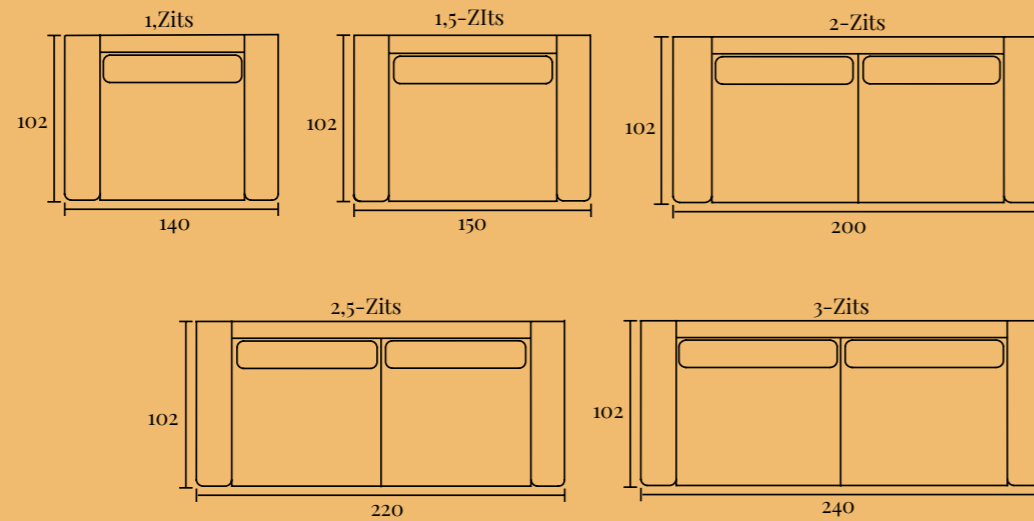

W H O O N
oisterwijk

Informatieboekje
Dany

Royal Army 14
165 x 398 x 306 cm

(HOEK)BANK DANY

Technische specificaties

- ✓ Brede blokpoot
- ✓ Erg zacht zitcomfort
- ✓ Verkrijgbaar in diverse opstellingen
- ✓ Keuze uit verschillende stoffen en kleuren

Specificaties:

Zithoogte:	ca. 42 cm
Zitdiepte:	ca. 60 cm
Armbreedte:	ca. 30 cm
Rughoogte:	ca. 81 cm
Totale diepte:	ca. 102 cm

(HOEK)BANK DANY

Opstellingen

Standaard opstelling Dany met divan 165/175 element:

S. 282 x 165/175 cm
M. 302 x 165/175 cm
L. 322 x 165/175 cm

Standaard opstelling Dany met divan 165/175 max element:

S. 292 x 165/175 cm
M. 312 x 165/175 cm
L. 332 x 165/175 cm

Standaard opstelling Dany met ottoman element:

S. 272 x 240 cm
M. 292 x 240 cm
L. 312 x 240 cm

(HOEK)BANK DANY

Elementenoverzicht

Ben je nieuwsgierig geworden en wil je meer weten over dit product? Er is vaak veel meer mogelijk dan dat je ziet! Onze adviseurs helpen je heel graag op weg met alle mogelijkheden.