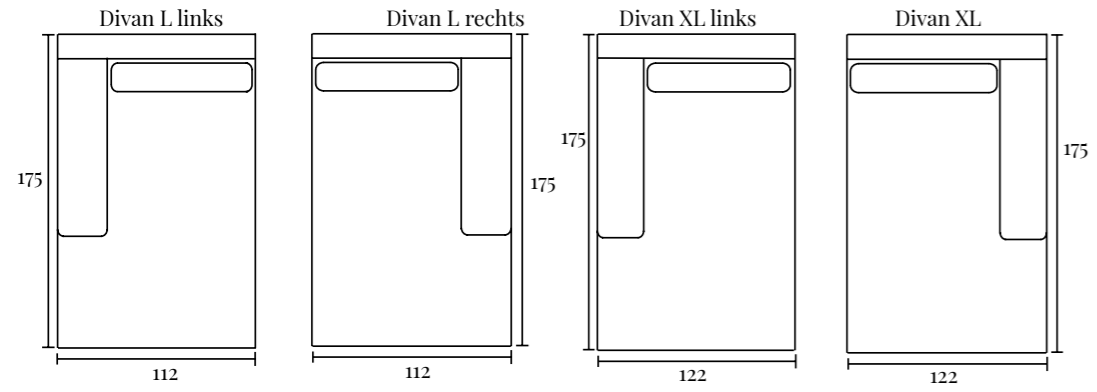

Specificaties:

Zithoogte:	ca. 42 cm
Zitdiepte:	ca. 60 cm
Armbreedte:	ca. 30 cm
Rughoogte:	ca. 81 cm
Totale diepte:	ca. 102 cm

(HOEK)BANK DANY

Opstellingen

Standaard opstelling Dany met divan 165/175 element:

S. 282 x 165/175 cm
M. 302 x 165/175 cm
L. 322 x 165/175 cm

Standaard opstelling Dany met divan 165/175 max element:

S. 292 x 165/175 cm
M. 312 x 165/175 cm
L. 332 x 165/175 cm

Standaard opstelling Dany met ottoman element:

S. 272 x 240 cm
M. 292 x 240 cm
L. 312 x 240 cm

(HOEK)BANK DANY

Elementenoverzicht

Ben je nieuwsgierig geworden en wil je meer weten over dit product? Er is vaak veel meer mogelijk dan dat je ziet! Onze adviseurs helpen je heel graag op weg met alle mogelijkheden.