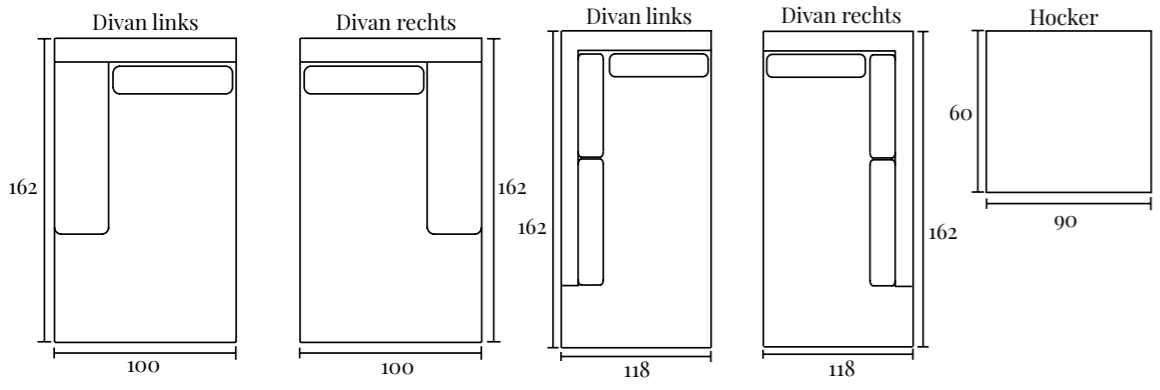

Specificaties:

Zithoogte:	ca. 48 cm
Zitdiepte:	ca. 59 cm
Armbreedte:	ca. 20 cm
Rughoogte:	ca. 82 cm
Totale diepte:	ca. 88 cm

(HOEK)BANK ATHY

Opstellingen

Standaard opstelling Athy met divan element:

S. 270 x 162 cm
M. 290 x 162 cm

Standaard opstelling Athy met ottoman element:

S. 288 x 162 cm
M. 308 x 162 cm

(HOEK)BANK ATHY

Elementenoverzicht

Ben je nieuwsgierig geworden en wil je meer weten over dit product? Er is vaak veel meer mogelijk dan dat je ziet! Onze adviseurs helpen je heel graag op weg met alle mogelijkheden.