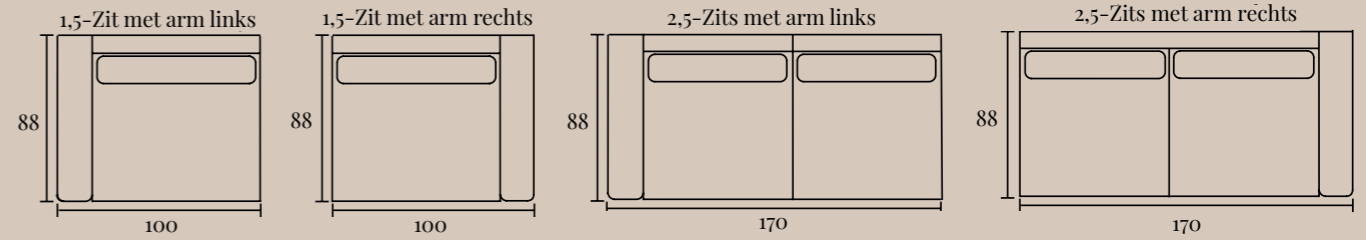

Specificaties:

Zithoogte:	ca. 48 cm
Zitdiepte:	ca. 59 cm
Armbreedte:	ca. 20 cm
Rughoogte:	ca. 82 cm
Totale diepte:	ca. 88 cm

(HOEK)BANK ATHY

Opstellingen

Standaard opstelling Athy met divan element:

S. 270 x 162 cm
M. 290 x 162 cm

Standaard opstelling Athy met ottoman element:

S. 288 x 162 cm
M. 308 x 162 cm

(HOEK)BANK ATHY

Elementenoverzicht

Ben je nieuwsgierig geworden en wil je meer weten over dit product? Er is vaak veel meer mogelijk dan dat je ziet! Onze adviseurs helpen je heel graag op weg met alle mogelijkheden.