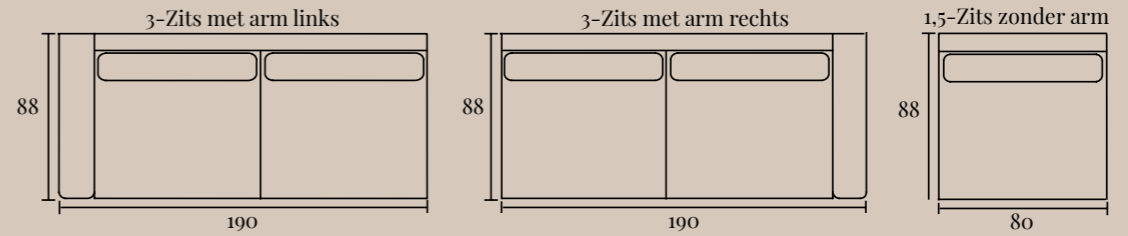

Specificaties:

Zithoogte:	ca. 48 cm
Zitdiepte:	ca. 59 cm
Armbreedte:	ca. 20 cm
Rughoogte:	ca. 82 cm
Totale diepte:	ca. 88 cm

(HOEK)BANK ATHY

Opstellingen

Standaard opstelling Athy met divan element:

S. 270 x 162 cm
M. 290 x 162 cm

Standaard opstelling Athy met ottoman element:

S. 288 x 162 cm
M. 308 x 162 cm

(HOEK)BANK ATHY

Elementenoverzicht

Ben je nieuwsgierig geworden en wil je meer weten over dit product? Er is vaak veel meer mogelijk dan dat je ziet! Onze adviseurs helpen je heel graag op weg met alle mogelijkheden.