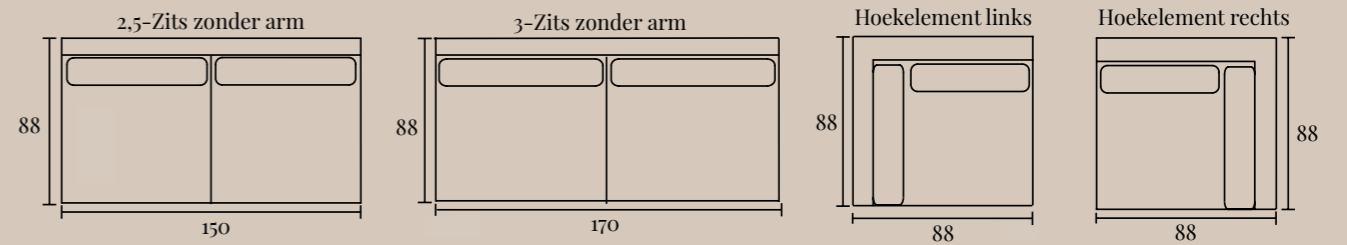

Specificaties:

Zithoogte:	ca. 48 cm
Zitdiepte:	ca. 59 cm
Armbreedte:	ca. 20 cm
Rughoogte:	ca. 82 cm
Totale diepte:	ca. 88 cm

(HOEK)BANK ATHY

Opstellingen

Standaard opstelling Athy met divan element:

S. 270 x 162 cm
M. 290 x 162 cm

Standaard opstelling Athy met ottoman element:

S. 288 x 162 cm
M. 308 x 162 cm

(HOEK)BANK ATHY

Elementenoverzicht

Ben je nieuwsgierig geworden en wil je meer weten over dit product? Er is vaak veel meer mogelijk dan dat je ziet! Onze adviseurs helpen je heel graag op weg met alle mogelijkheden.