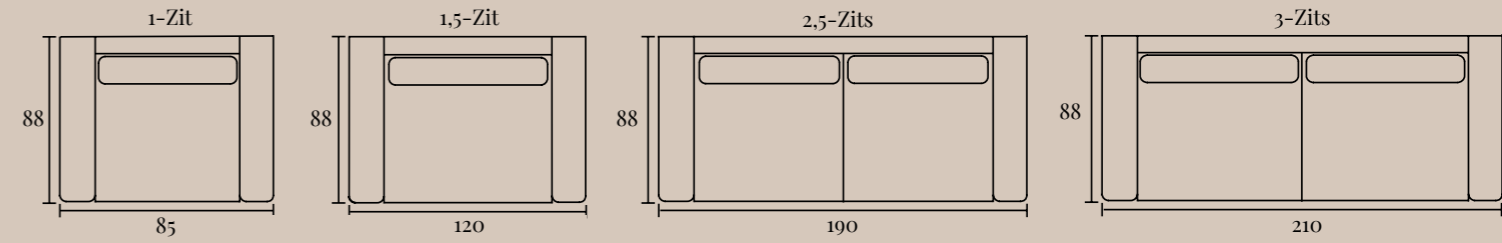

Specificaties:

Zithoogte:	ca. 48 cm
Zitdiepte:	ca. 59 cm
Armbreedte:	ca. 20 cm
Rughoogte:	ca. 82 cm
Totale diepte:	ca. 88 cm

(HOEK)BANK ATHY

Opstellingen

Standaard opstelling Athy met divan element:

S. 270 x 162 cm
M. 290 x 162 cm

Standaard opstelling Athy met ottoman element:

S. 288 x 162 cm
M. 308 x 162 cm

(HOEK)BANK ATHY

Elementenoverzicht

Ben je nieuwsgierig geworden en wil je meer weten over dit product? Er is vaak veel meer mogelijk dan dat je ziet! Onze adviseurs helpen je heel graag op weg met alle mogelijkheden.