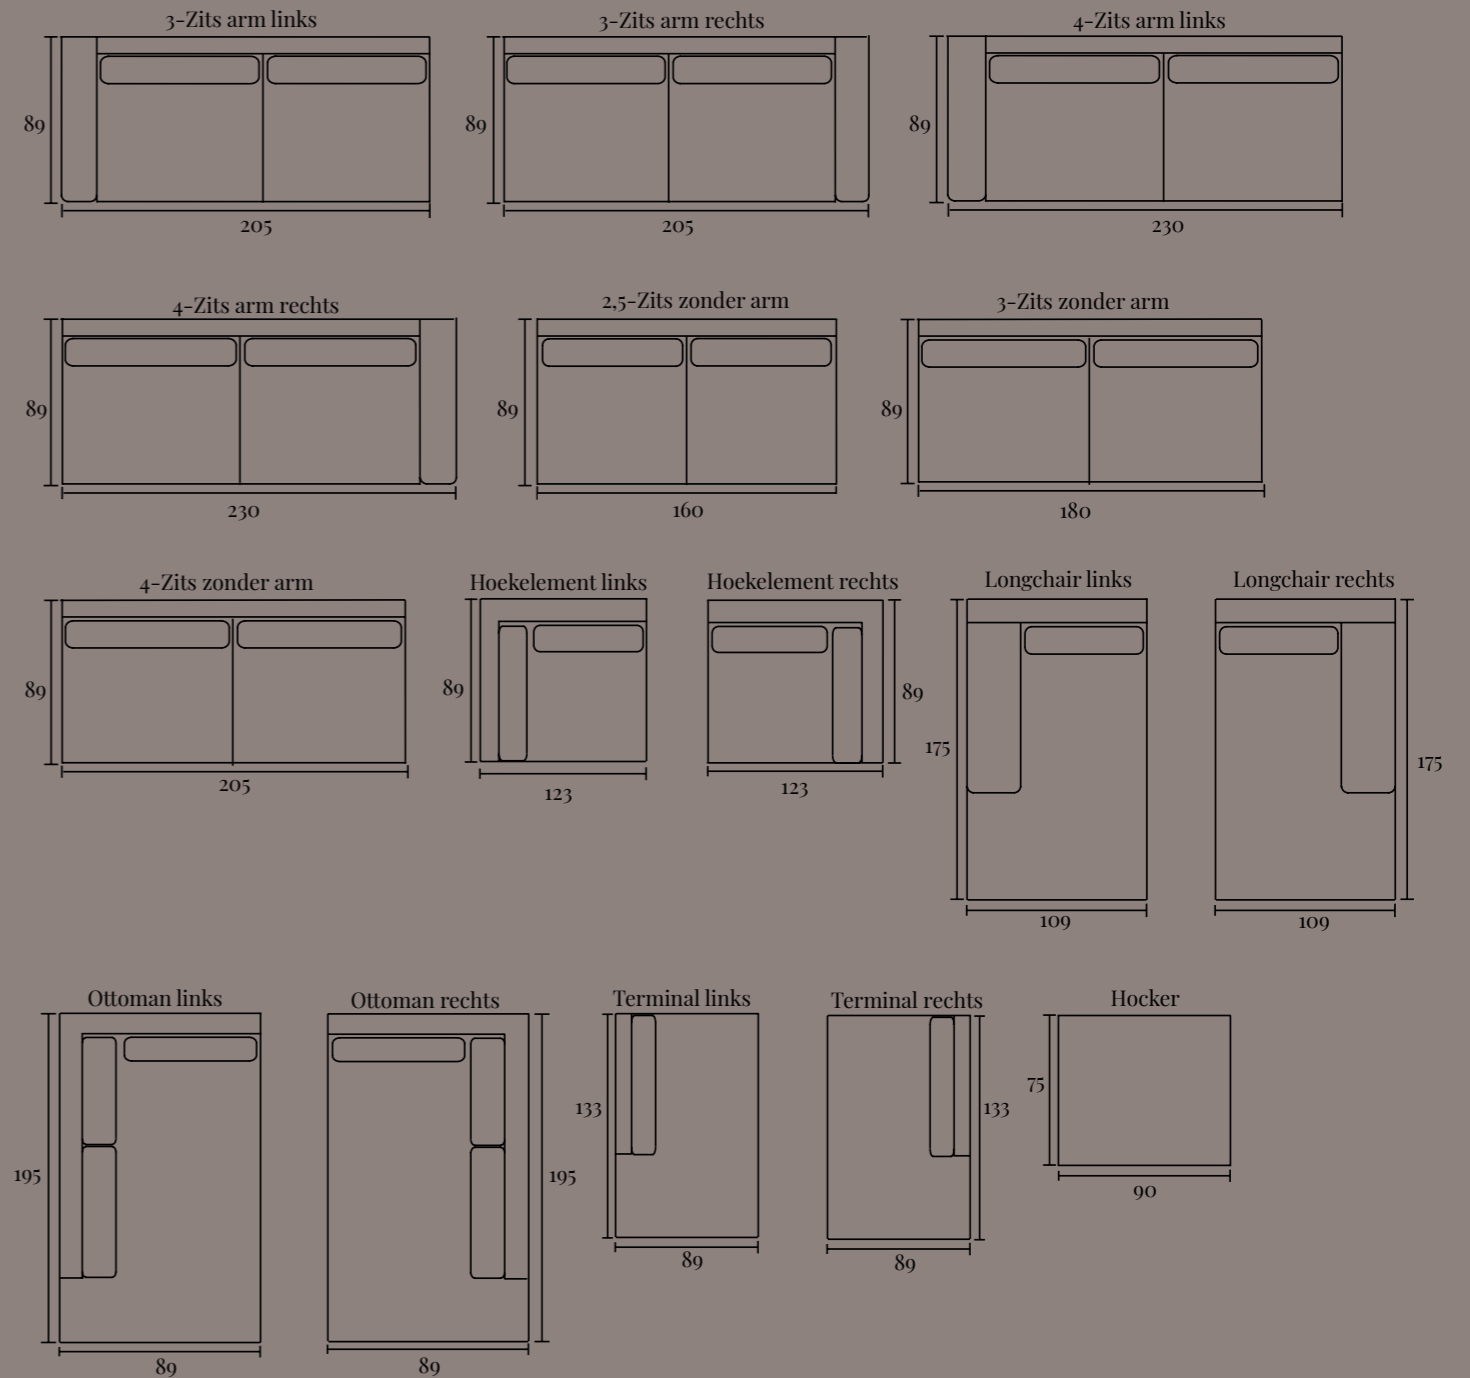

(HOEK)BANK PLEUN

Elementen overzicht

Ben je nieuwsgierig geworden en wil je meer weten over dit product? Er is vaak veel meer mogelijk dan dat je ziet! Onze adviseurs helpen je heel graag op weg met alle mogelijkheden.