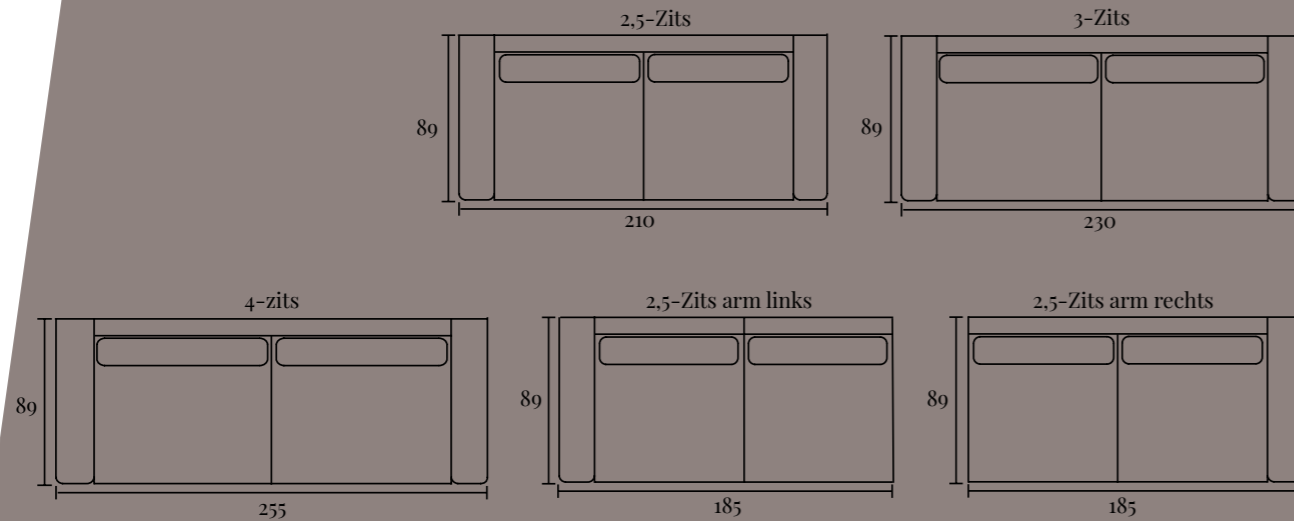

(HOEK)BANK PLEUN

Elementen overzicht

Ben je nieuwsgierig geworden en wil je meer weten over dit product? Er is vaak veel meer mogelijk dan dat je ziet! Onze adviseurs helpen je heel graag op weg met alle mogelijkheden.