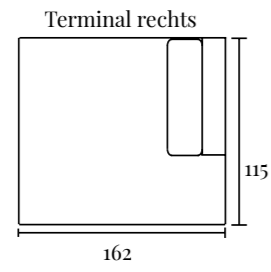

(HOEK)BANK CALERO

Elementenoverzicht