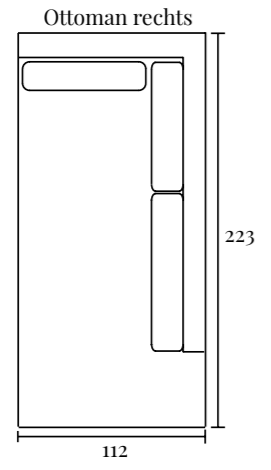

(HOEK)BANK CALERO

Elementenoverzicht