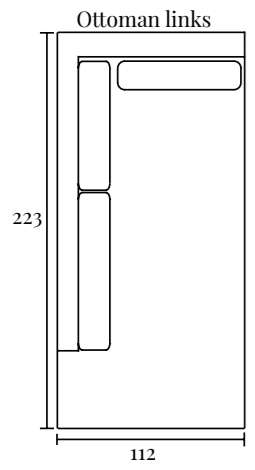

(HOEK)BANK CALERO

Elementenoverzicht