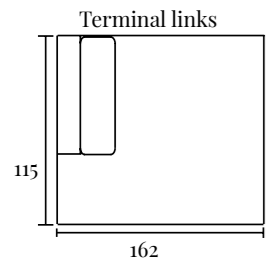

(HOEK)BANK CALERO

Elementenoverzicht