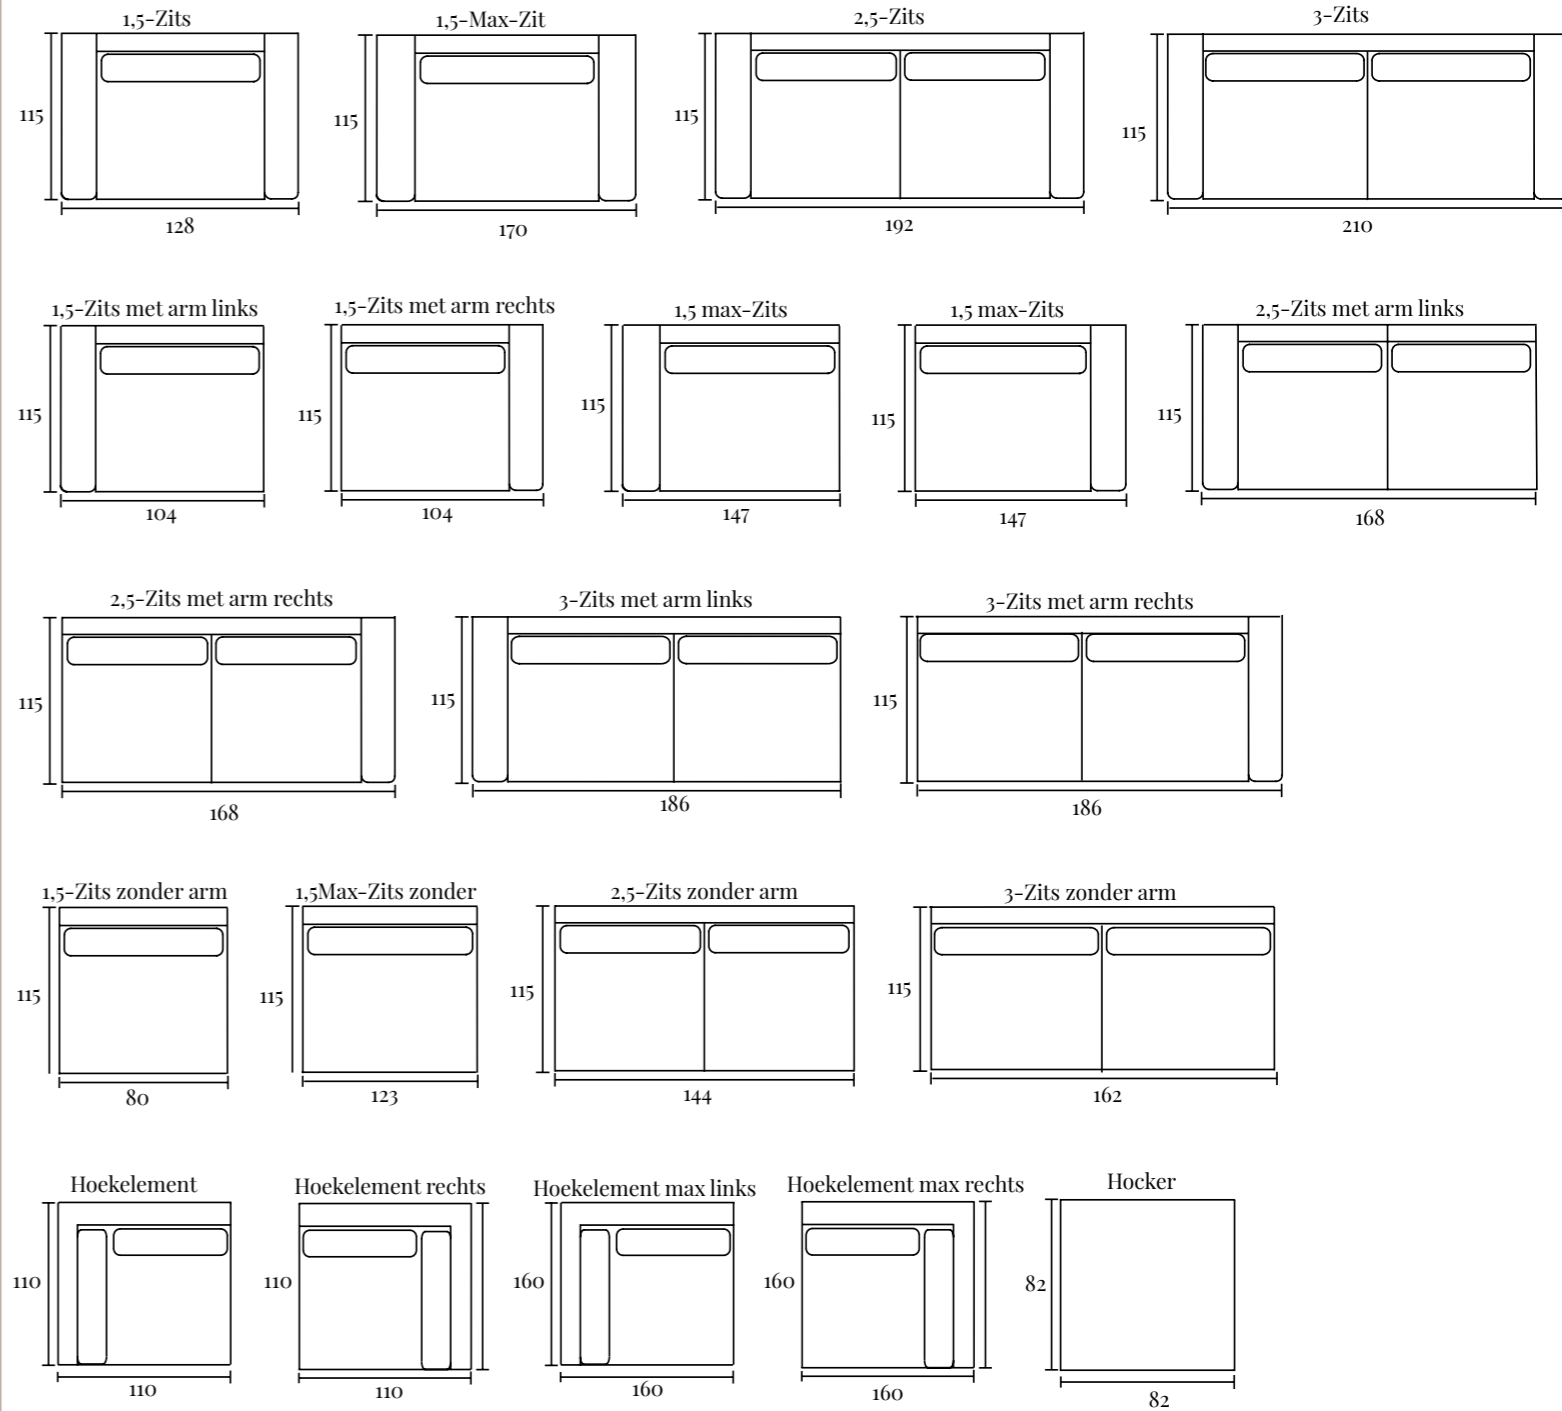

(HOEK)BANK CALERO

Elementenoverzicht

Ben je nieuwsgierig geworden en wil je meer weten over dit product? Er is vaak veel meer mogelijk dan dat je ziet! Onze adviseurs helpen je heel graag op weg met alle mogelijkheden.