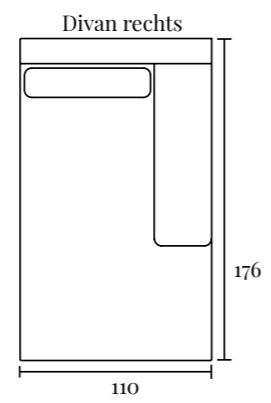

(HOEK)BANK CALERO

Elementenoverzicht