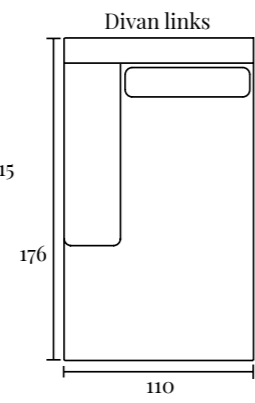

(HOEK)BANK CALERO

Elementenoverzicht